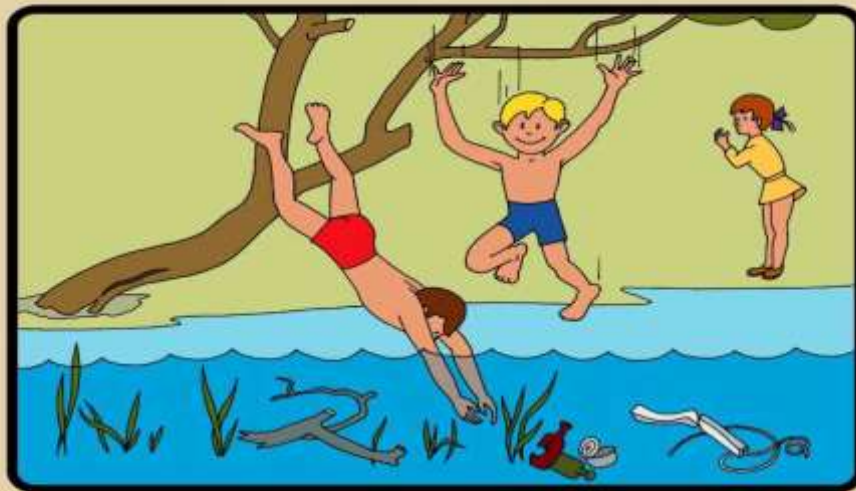

ПАМЯТКА

Купание в необорудованных местах опасно для жизни и здоровья!

Уважаемые жители Волгограда!

**НЕ НЫРЯЙТЕ В НЕЗНАКОМЫХ МЕСТАХ !
НЕ ИЗВЕСТНО, ЧТО ТАМ МОЖЕТ ОКАЗАТЬСЯ
НА ДНЕ !**

Как правило, основной причиной гибели людей на водных объектах является несоблюдение правил безопасного поведения во время отдыха на водоеме, а также купание в необорудованных для этих целей местах – на так называемых «диких» пляжах. Теплая погода вынуждает многих людей забыть об осторожности. Одни лезут в воду, будучи в состоянии опьянения, другие плохо представляют последствия своего неразумного поведения на воде, третьи плохо проинформированы об опасностях, которые их подстерегают на необорудованном водоеме, выбранном ими для купания. Опасность купания на несанкционированных пляжах обусловлена не только их несоответствием гигиеническим нормативам, но и связана с отсутствием спасательных постов, связи с экстренной медицинской помощью и, как следствие, невозможностью оказания своевременной квалифицированной медицинской помощи при возникновении несчастных случаев. Инспекторы также напоминают родителям, что природные водоемы представляют особую опасность для детей. Дети могут броситься без оглядки в воду любого водоема, не поинтересовавшись перед этим, а можно ли в нем купаться.

Родители должны твердо усвоить и выполнять три правила: не разрешать детям посещать водоемы для купания и игр на воде без сопровождения взрослых; не допускать купания детей в необорудованных водоемах; не допускать купания детей без непрерывного нахождения каждого ребенка под наблюдением взрослого человека, знающего правила купания и способного оказать немедленную помощь в случае необходимости.